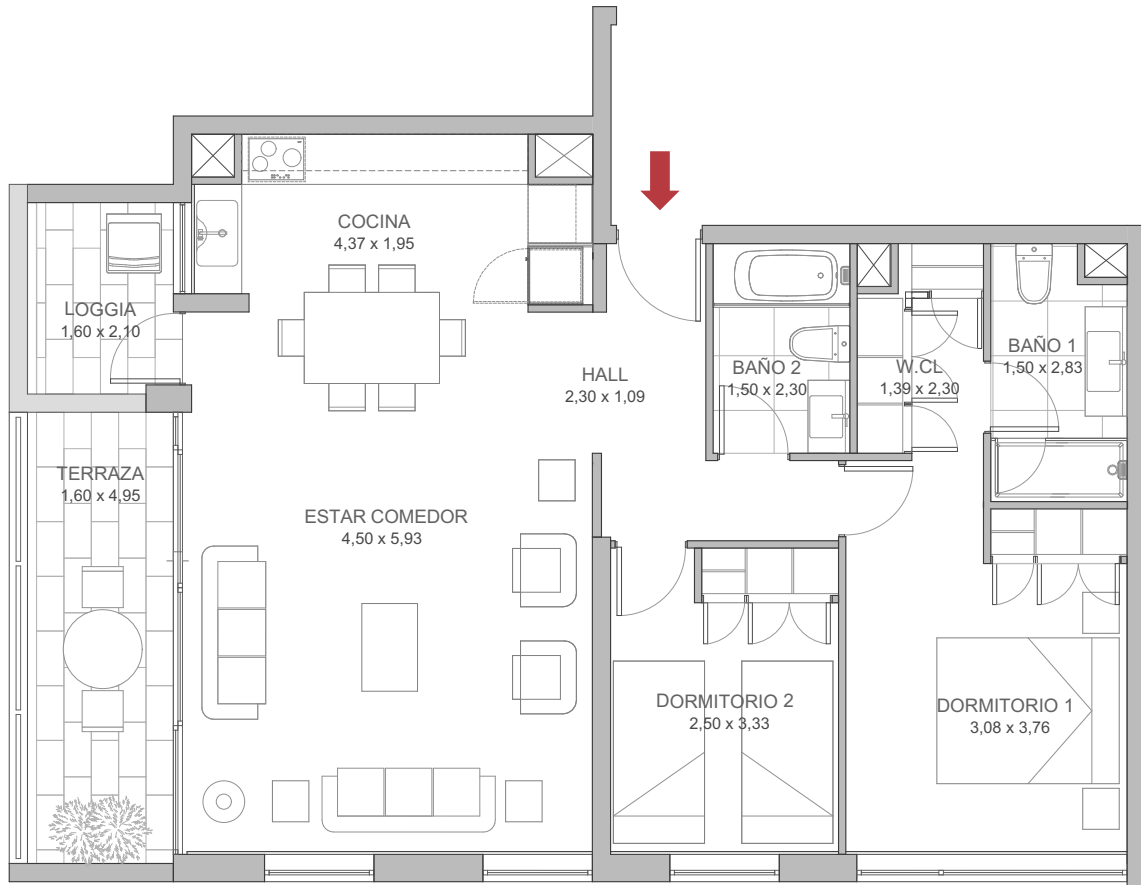

DEPARTAMENTO TIPO | 207 AL 807 | 2 DORMITORIOS | 2 BAÑOS

SUPERFICIE INTERIOR 80,62 m<sup>2</sup> | SUPERFICIE LOGGIA 4,50 m<sup>2</sup> | SUPERFICIE TERRAZA 9,27 m<sup>2</sup> | SUPERFICIE GLOBAL 94,39 m<sup>2</sup>

DEPARTAMENTO TIPO | 212 AL 812 | 2 DORMITORIOS | 2 BAÑOS

SUPERFICIE INTERIOR 80,61 m<sup>2</sup> | SUPERFICIE LOGGIA 4,50 m<sup>2</sup> | SUPERFICIE TERRAZA 9,27 m<sup>2</sup> | SUPERFICIE GLOBAL 94,38 m<sup>2</sup>

2° AL 8° PISO

NORTE