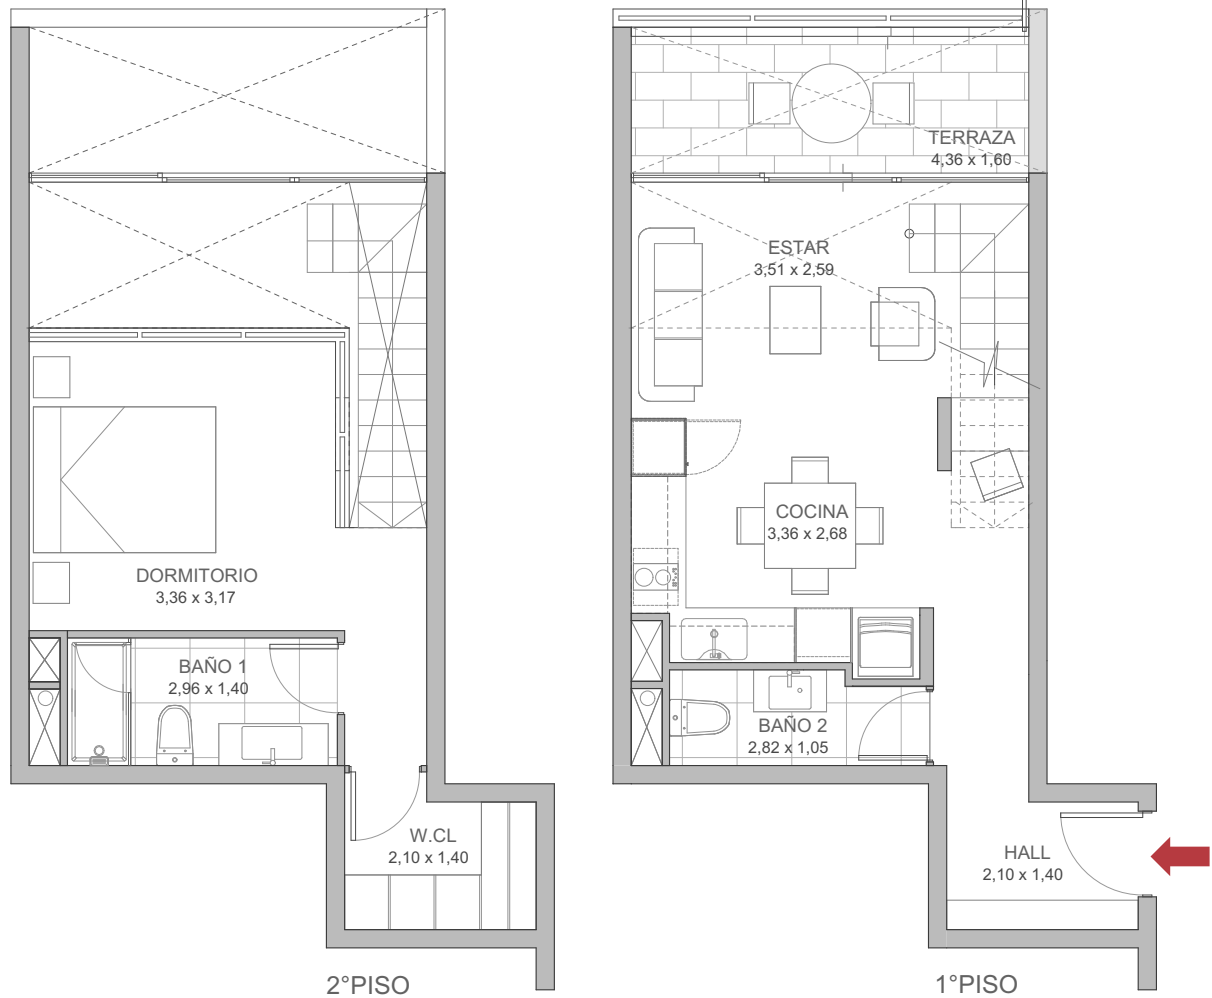

DEPARTAMENTO TIPO LOFT | 103 - 303 - 503 - 703 | 104 - 304 - 504 - 704 | 1 DORMITORIO | 2 BAÑOS

SUPERFICIE INTERIOR 63,09 m² | SUPERFICIE TERRAZAS 8,39 m² | SUPERFICIE GLOBAL 71,48 m²

PLANTA 1^{er} - 3^{er} - 5^{er} - 7^{er} PISO

Las imágenes contenidas fueron elaboradas con fines ilustrativos. Su objetivo es mostrar una caracterización general del proyecto y no cada uno de los detalles. Lo anterior se informa en virtud de lo señalado en la ley n°19.472. Asimismo, en el interés de mejora permanente, la inmobiliaria se reserva el derecho de realizar cambios con previo aviso al diseño del producto en sus especificaciones técnicas. Las dimensiones y metros cuadrados indicados son aproximados.