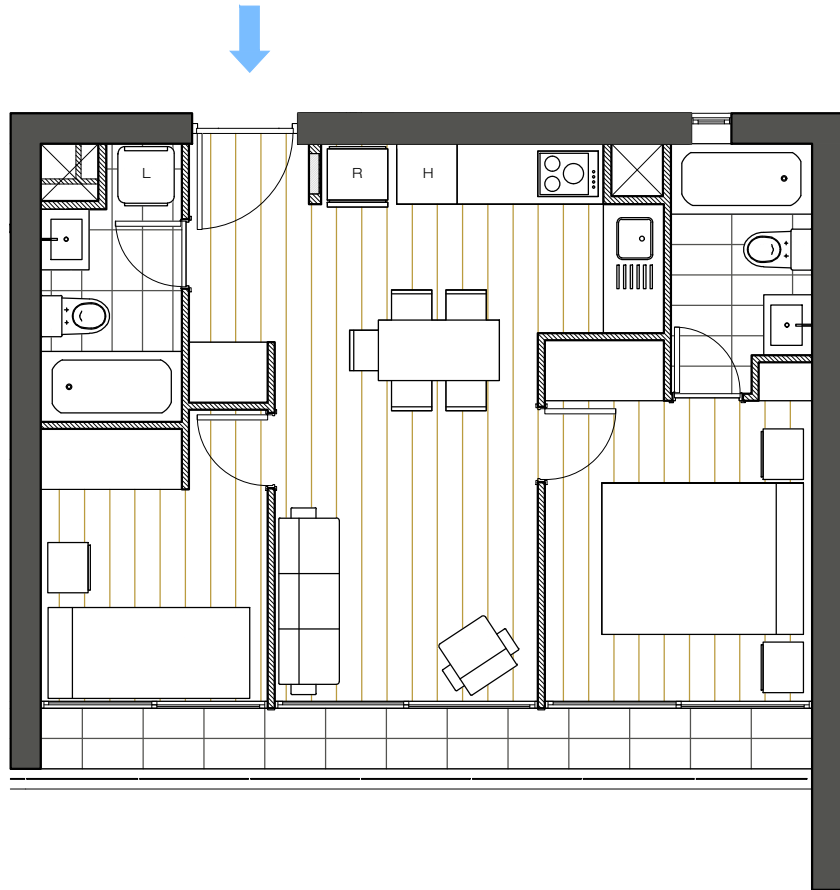

EDIFICIO
ZORZAL

MARIA ROZAS VELASQUEZ N° 41

DEPARTAMENTOS 211 al 611 / 212 al 612 | 2 DORMITORIOS | 2 BAÑOS
SUPERFICIE INTERIOR 47,60 m² | TERRAZA 6,52 m² | Global 54,12 m²

PISO 2° al 6°