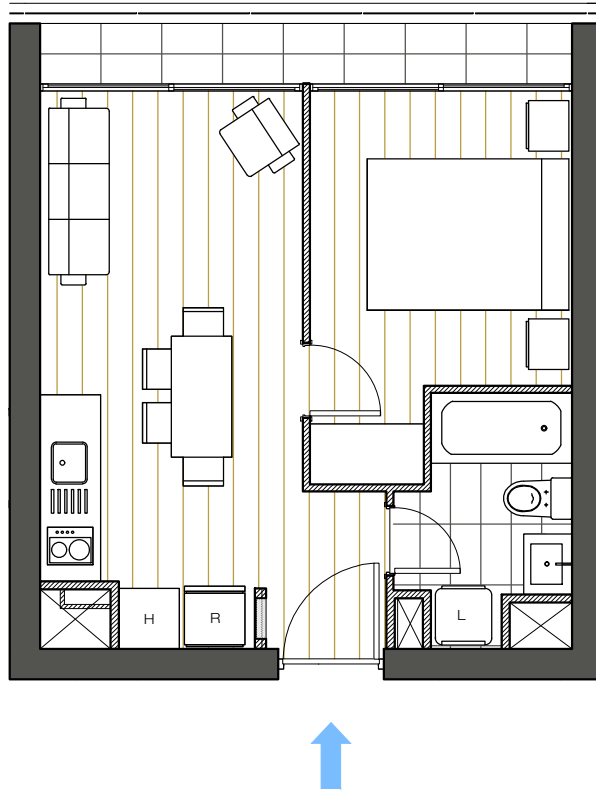

EDIFICIO
ZORZAL

MARIA ROZAS VELASQUEZ N° 41

DEPARTAMENTOS TIPO 202 al 602 / 208 al 608 | 1 DORMITORIO | 1 BAÑO
SUPERFICIE INTERIOR 32,06 m² | TERRAZA 4,46 m² | Global 36,52 m²

PISO 2° al 6°