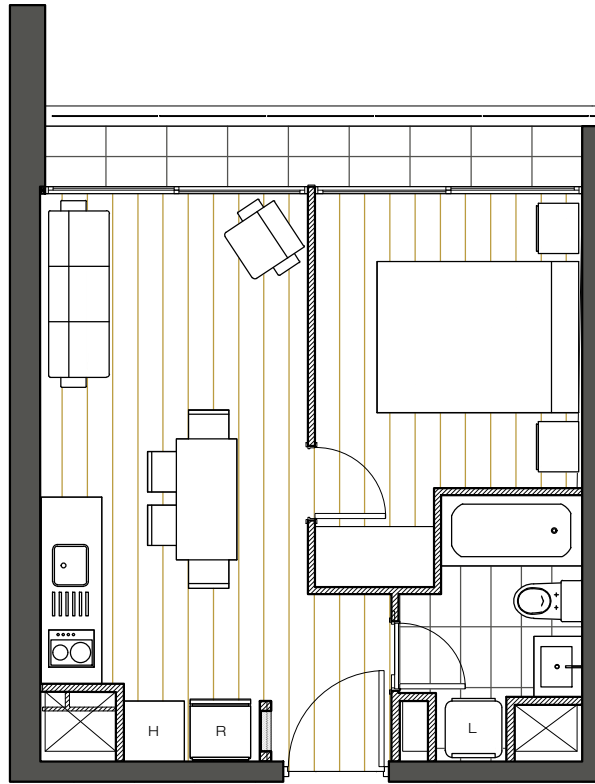

EDIFICIO
ZORZAL

MARIA ROZAS VELASQUEZ N° 41

DEPARTAMENTOS TIPO 1306 al 2906 / 1307 al 2807 / 1309 al 2809 / 1314 al 2914 | 1 DORMITORIO | 1 BAÑO
SUPERFICIE INTERIOR 32,48 m² | TERRAZA 4,48 m² | Global 36,96 m²

PISO 13° al 29°